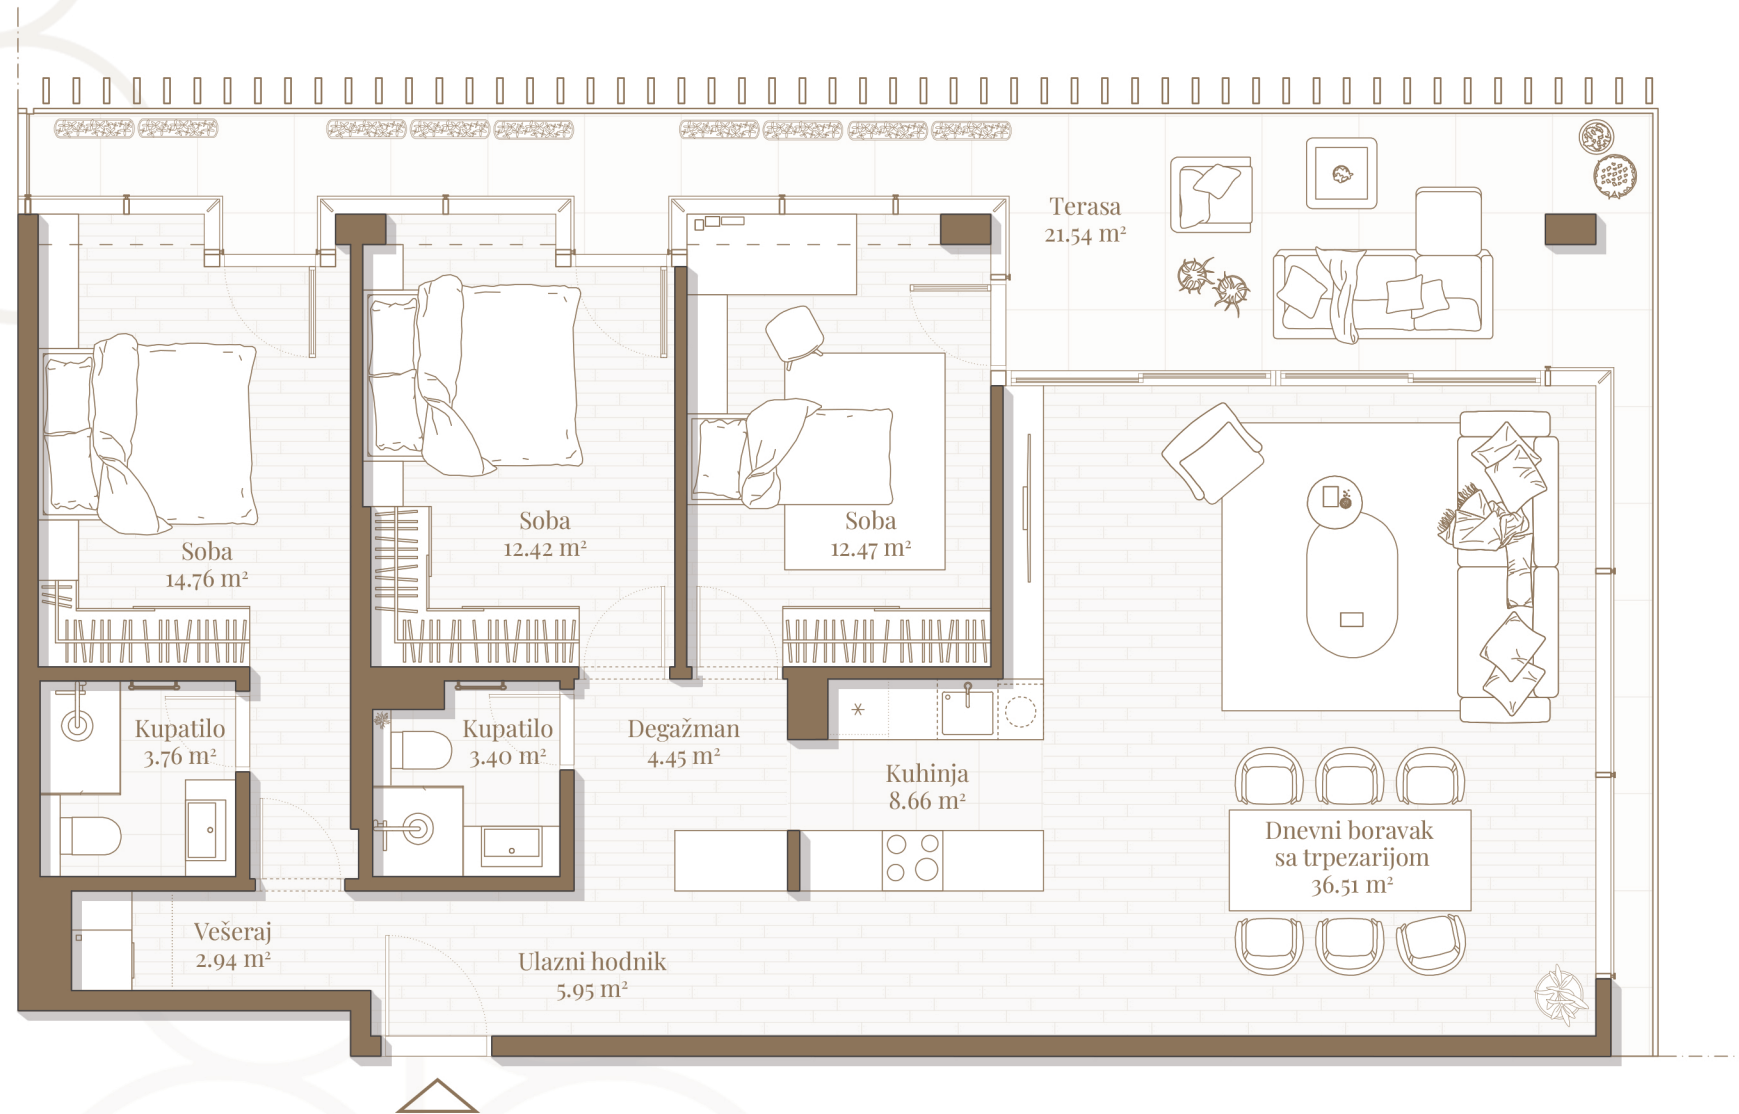

Stan 1104
XI sprat | 126.89 m²

1	Ulazni hodnik	5.95	m ²
2	Kuhinja	8.66	m ²
3	Dnevni boravak sa trpezarijom	36.51	m ²
4	Degažman	4.45	m ²
5	Kupatilo	3.40	m ²
6	Soba	12.47	m ²
7	Soba	12.42	m ²
8	Vešeraj	2.94	m ²
9	Master soba	14.76	m ²
10	Master kupatilo	3.76	m ²
11	Terasa	21.54	m ²
		126.89	m²