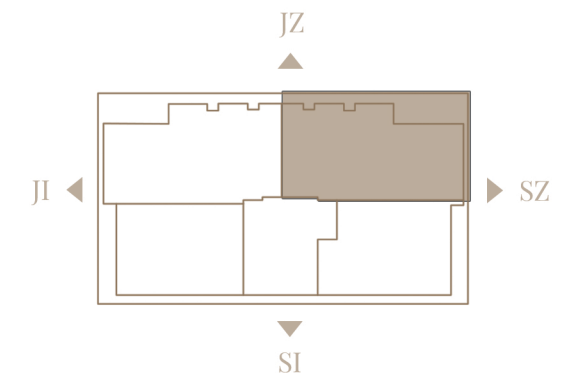

Stan 1104
XI sprat | 126.89 m²

1	Ulazni hodnik	5.95	m ²
2	Kuhinja	8.66	m ²
3	Dnevni boravak sa trpezarijom	36.51	m ²
4	Degažman	4.45	m ²
5	Kupatilo	3.40	m ²
6	Soba	12.47	m ²
7	Soba	12.42	m ²
8	Vešeraj	2.94	m ²
9	Master soba	14.76	m ²
10	Master kupatilo	3.76	m ²
11	Terasa	21.54	m ²
		126.89	m²